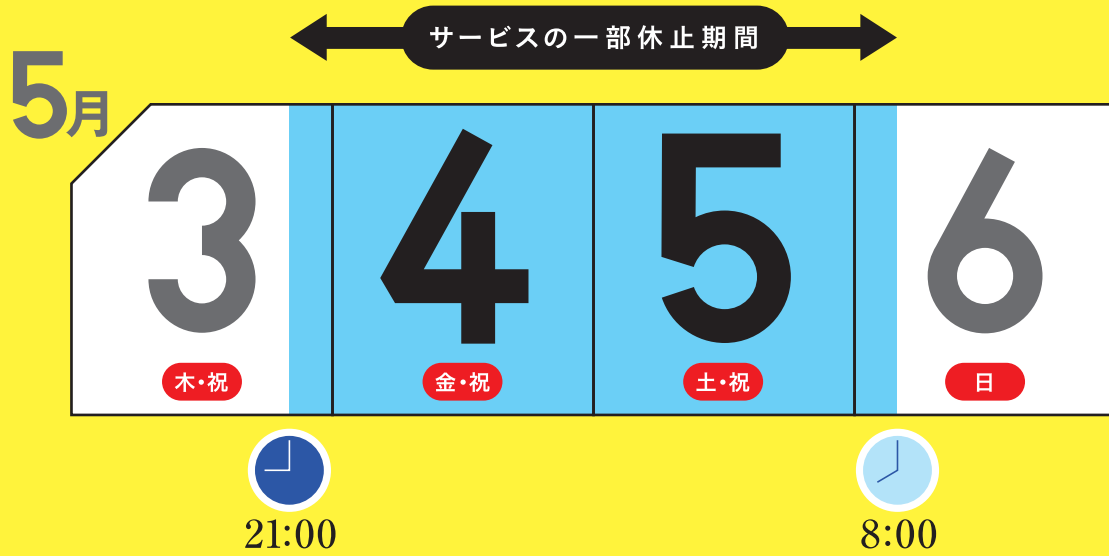

石巻信用金庫をご利用のお客さまへ

システム更新のため、しんきんキャッシュカード は、

コンビニや銀行ATMでの ご利用を休止させていただきます。

休止期間中のATMキャッシュサービスについて

お手持ちの「しんきんキャッシュカード」は、お取引信用金庫のATMでご利用いただけます。

ご利用できないサービス

- ■セブン銀行・ゆうちょ銀行、その他の銀行ATMでの、しんきんキャッシュカードのご利用
- ■デビットカード、ペイジー口座振替受付、ネット口座振替受付、しんきん電子マネーチャージの各サービス
- ■しんきんマルチペイメントネットワークシステム（インターネットバンキングを除く）

詳しくは、お取引信用金庫の店舗、ホームページでご確認ください。