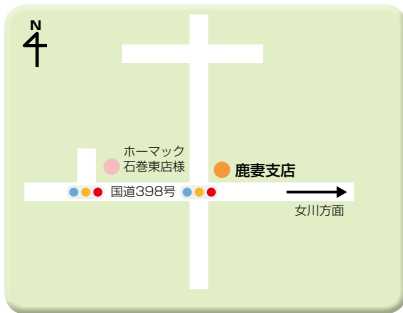

5 開北支店

石巻市大橋三丁目 1-18
☎ 0225-93-2521
支店長
佐々木正英

6 山下支店

石巻市三ツ股一丁目 2-133 ※8月3日(月)より
☎ 0225-96-6080
支店長
遠藤和敏

7 鹿妻支店

石巻市鹿妻南三丁目 1-43
☎ 0225-93-2541
支店長
高橋壮彦

8 大街道支店

石巻市三ツ股一丁目 2-133
☎ 0225-94-9317
支店長
遠藤和敏