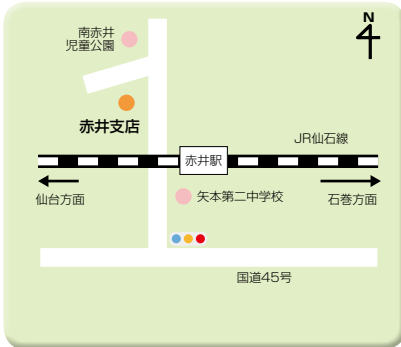

10 赤井支店

東松島市赤井
字川前式 251-2
☎ 0225-83-3232
支店長
阿部 泰宜