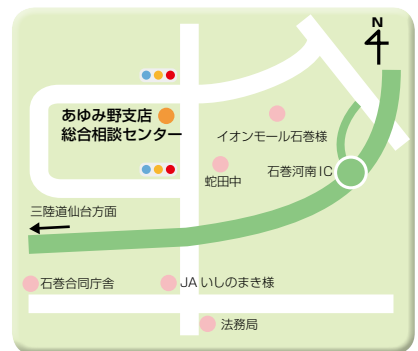

9 矢本支店

東松島市矢本字町浦 221-1
☎ 0225-82-2335
支店長
阿部泰宜

10 赤井支店

東松島市赤井
字川前式 251-2
☎ 0225-83-3232
支店長
阿部 泰宜

11 女川支店

牡鹿郡女川町女川
二丁目 7-5
☎ 0225-53-2104
支店長
千葉 秀男

12 鹿島台支店

大崎市鹿島台平渡
字東銭神 70-1
☎ 0229-56-2111
支店長
大磯 洋幸

- 店外ATMコーナー**
- 石巻市役所出張所
 - 中里五丁目出張所
 - ヨークベニマル中浦店出張所
 - イオンタウン鹿島台出張所
 - イオンタウン矢本出張所
 - イオンスーパーセンター石巻東店出張所
 - ヨークベニマル石巻蛇田店出張所
 - イオンモール石巻出張所
 - 山下支店山下出張所 ※8月3日(月)より

① 総合相談センター「絆プラザ」

石巻市のぞみ野
二丁目 2-4
☎ 0225-23-2222
センター長
佐藤 政博