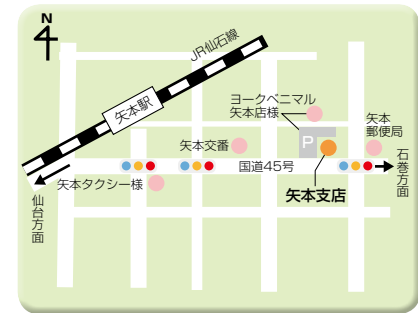

9 矢本支店

東松島市矢本字町浦 221-1
☎ 0225-82-2335
支店長
阿部泰宜