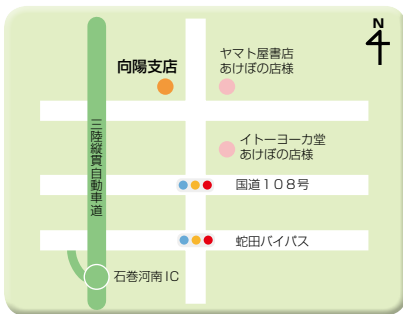

5 開北支店

石巻市大橋三丁目 1-18
☎ 0225-93-2521
支店長
佐々木正英

6 山下支店

石巻市三ツ股一丁目 2-133 ※8月3日(月)より
☎ 0225-96-6080
支店長
遠藤和敏

7 鹿妻支店

石巻市鹿妻南三丁目 1-43
☎ 0225-93-2541
支店長
高橋壮彦

8 大街道支店

石巻市三ツ股一丁目 2-133
☎ 0225-94-9317
支店長
遠藤和敏