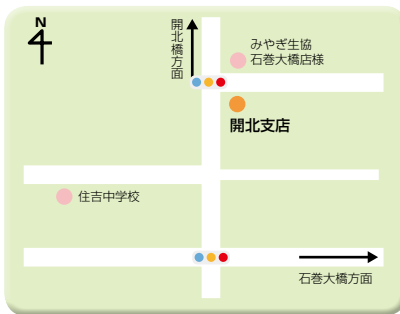

1 本店営業部

石巻市中央三丁目 6-21
☎ 0225-95-4111
本店営業部長
千葉秀男

2 湊支店

石巻市湊町一丁目 6-5
☎ 0225-22-4175
支店長
千葉秀男

3 あゆみ野支店

石巻市のぞみ野2丁目 2-4
☎ 0225-22-9145
支店長
佐藤直行

4 向陽支店

石巻市あけぼの二丁目 2-4
☎ 0225-96-3161
支店長
佐藤直行

5 開北支店

石巻市大橋三丁目 1-18
☎ 0225-93-2521
支店長
佐々木正英

6 山下支店

石巻市三ツ股一丁目 2-133 ※8月3日(月)より
☎ 0225-96-6080
支店長
遠藤和敏

7 鹿妻支店

石巻市鹿妻南三丁目 1-43
☎ 0225-93-2541
支店長
高橋壮彦

8 大街道支店

石巻市三ツ股一丁目 2-133
☎ 0225-94-9317
支店長
遠藤和敏

営業地区一覧

- 宮城県**
- 石巻市
 - 東松島市
 - 牡鹿郡
 - 遠田郡
 - 黒川郡
 - 大崎市
 - 宮城郡
 - 登米市
 - 栗原市
 - 仙台市
 - 富谷市