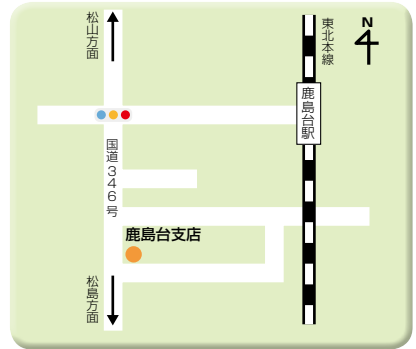

12 鹿島台支店

大崎市鹿島台平渡
字東銭神 70-1
☎ 0229-56-2111
業務執行役員 支店長
八木 喜明

1. **店外ATMコーナー**
2. 中里五丁目出張所
   - ヨークベニマル中浦店出張所
   - イオンタウン鹿島台出張所
   - イオンタウン矢本出張所
   - イオンスーパーセンター石巻東店出張所
   - ヨークベニマル石巻蛇田店出張所
   - イオンモール石巻出張所

(A) 総合相談センター「絆プラザ」

石巻市のぞみ野
二丁目 2-4
☎ 0225-23-2222
常務理事 センター長
佐藤 政博