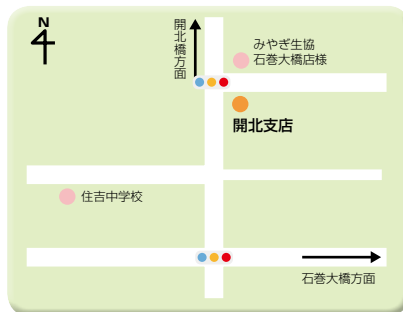

5 開北支店

石巻市大橋三丁目 1-18
☎ 0225-93-2521
支店長
佐々木 正英