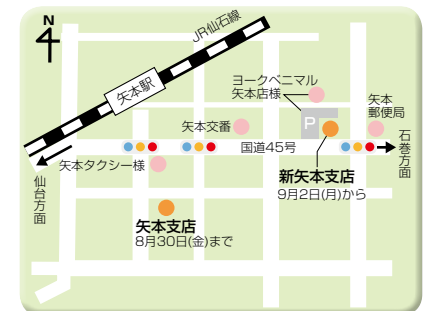

9 矢本支店

東松島市矢本字 上新沼 21-2※
☎ 0225-82-2335
業務執行役員 支店長
阿部 泰宜

※9月2日(月)より東松島市矢本字町浦221-1へ移転予定となっております。

10 赤井支店

東松島市赤井
字川前式 251-2
☎ 0225-83-3232
支店長
大磯 洋幸

11 女川支店

牡鹿郡女川町女川浜字女川
170 SG-9 街区 5 画地
☎ 0225-53-2104
支店長
千葉 秀男