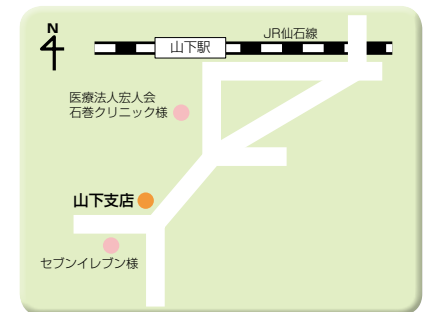

6 山下支店

石巻市錦町 6-10
☎ 0225-96-6080
支店長 兼 大街道支店長
津田 誠