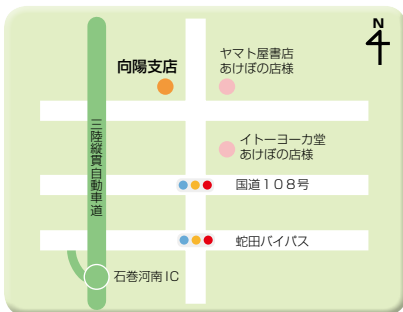

4 向陽支店

石巻市あけぼの二丁目 2-4
☎ 0225-96-3161
支店長
佐藤 直行