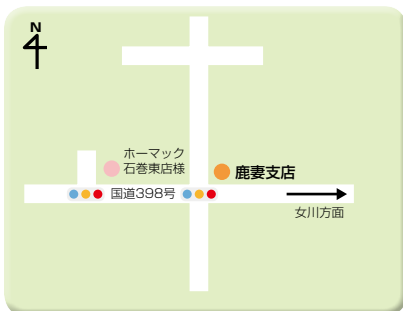

7 鹿妻支店

石巻市鹿妻南三丁目 1-43
☎ 0225-93-2541
支店長
菅野 又進