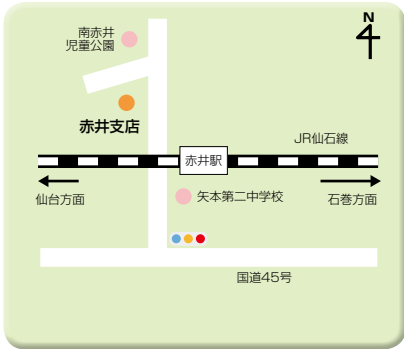

9 矢本支店

東松島市矢本字 上新沼 21-2※
☎ 0225-82-2335
業務執行役員 支店長
阿部 泰宜

※9月2日(月)より東松島市矢本字町浦221-1へ移転予定となっております。

10 赤井支店

東松島市赤井
字川前式 251-2
☎ 0225-83-3232
支店長
大磯 洋幸

11 女川支店

牡鹿郡女川町女川浜字女川
170 SG-9 街区 5 画地
☎ 0225-53-2104
支店長
千葉 秀男

12 鹿島台支店

大崎市鹿島台平渡
字東銭神 70-1
☎ 0229-56-2111
業務執行役員 支店長
八木 喜明

- 店外ATMコーナー**
- 中里五丁目出張所
 - ヨークベニマル中浦店出張所
 - イオンタウン鹿島台出張所
 - イオンタウン矢本出張所
 - イオンスーパーセンター石巻東店出張所
 - ヨークベニマル石巻蛇田店出張所
 - イオンモール石巻出張所

(A) 総合相談センター「絆プラザ」