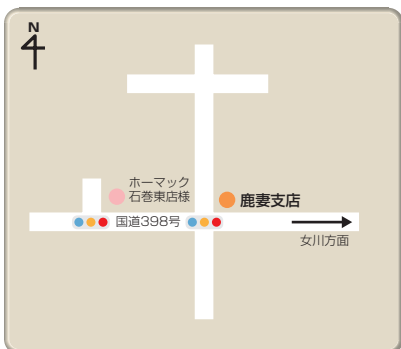

7 鹿妻支店

石巻市鹿妻南三丁目
1-43
☎ 0225-93-2541
支店長

高橋 壮彦