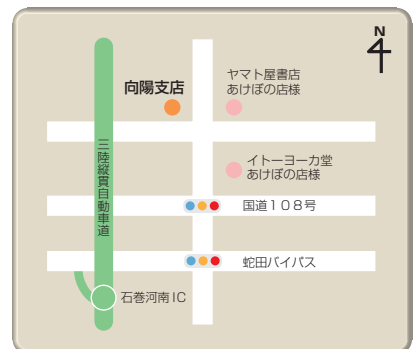

9 向陽支店

石巻市あけぼの
二丁目 2-4
☎ 0225-96-3161
支店長

平塚 政光