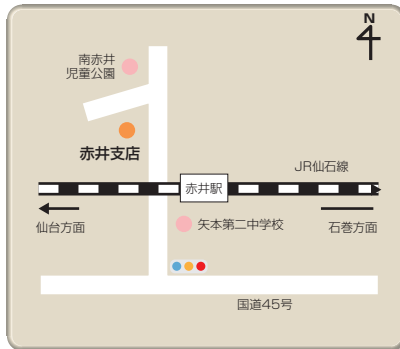

5 赤井支店

東松島市赤井字川前式 251-2
☎ 0225-83-3232
支店長

川井 隆弘