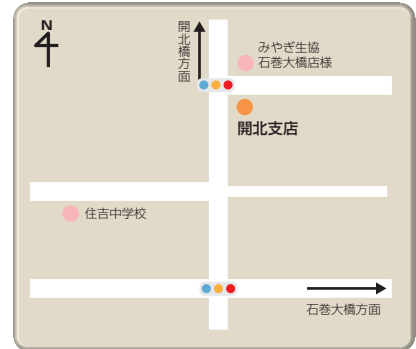

3 開北支店

石巻市大橋三丁目 1-18
☎ 0225-93-2521
支店長

佐藤 政博