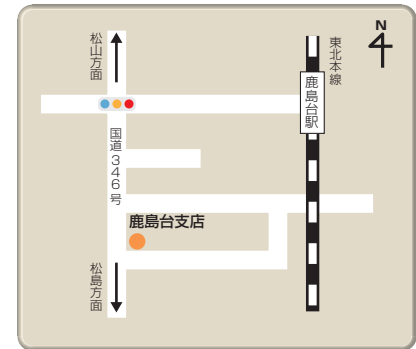

6 鹿島台支店

大崎市鹿島台平渡字東銭神 70-1
☎ 0229-56-2111
支店長

川井 隆弘