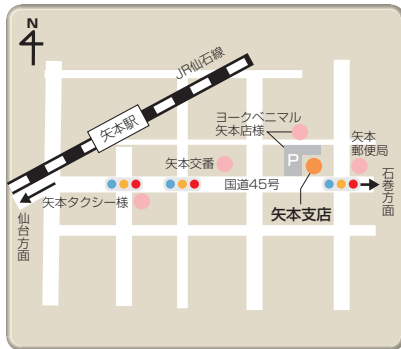

4 矢本支店

東松島市矢本字町浦
221-1
☎ 0225-82-2335
支店長

川井 隆弘