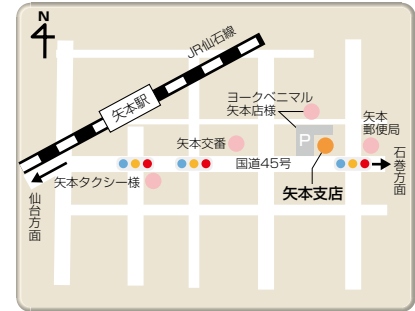

石巻市三ツ股一丁目 2-133
☎ 0225-94-9317
支店長

三浦 和美

9 矢本支店

東松島市矢本字町浦 221-1
☎ 0225-82-2335
支店長

阿部 泰宜

10 赤井支店

東松島市赤井字川前式 251-2
☎ 0225-83-3232
支店長

阿部 泰宜