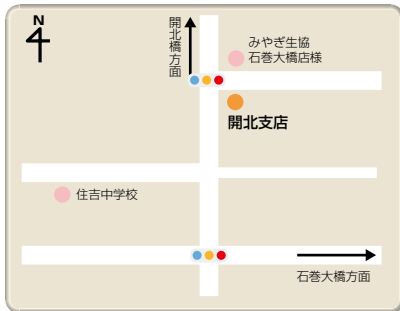

千葉 秀男

6 山下支店

石巻市三ツ股一丁目 2-133
☎ 0225-96-6080
支店長

三浦 和美

7 鹿妻支店

石巻市鹿妻南三丁目 1-43
☎ 0225-93-2541
支店長

川井 隆弘

8 大街道支店