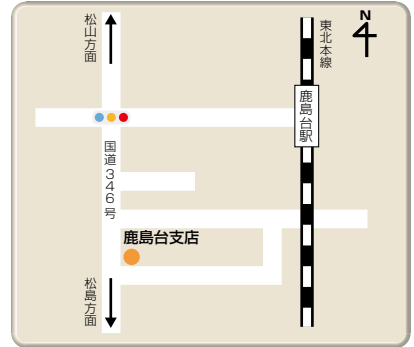

11 女川支店

牡鹿郡女川町女川二丁目 7-5
☎ 0225-53-2104
支店長

川井 隆弘

12 鹿島台支店

大崎市鹿島台平渡字東銭神 70-1
☎ 0229-56-2111
支店長

阿部 泰宜

13 登米支店

登米市中田町石森字
表 66-1
☎ 0220-23-8088
支店長