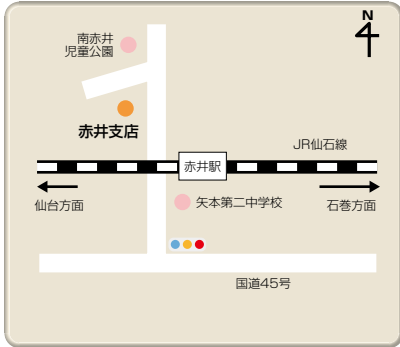

石巻市三ツ股一丁目 2-133
☎ 0225-94-9317
支店長

三浦 和美

9 矢本支店

東松島市矢本字町浦 221-1
☎ 0225-82-2335
支店長

阿部 泰宜

10 赤井支店

東松島市赤井字川前式 251-2
☎ 0225-83-3232
支店長

阿部 泰宜