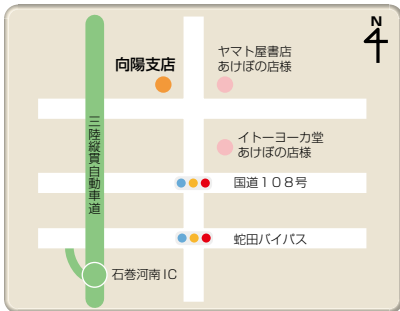

3 あゆみ野支店

石巻市のぞみ野2丁目 2-4
☎ 0225-22-9145
支店長

伊藤 武彦

4 向陽支店

石巻市あけぼの二丁目 2-4
☎ 0225-96-3161
支店長

平塚 政光

5 開北支店

石巻市大橋三丁目 1-18
☎ 0225-93-2521
支店長