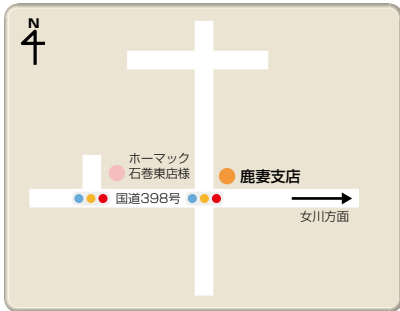

千葉 秀男

6 山下支店

石巻市三ツ股一丁目 2-133
☎ 0225-96-6080
支店長

三浦 和美

7 鹿妻支店

石巻市鹿妻南三丁目 1-43
☎ 0225-93-2541
支店長

川井 隆弘

8 大街道支店