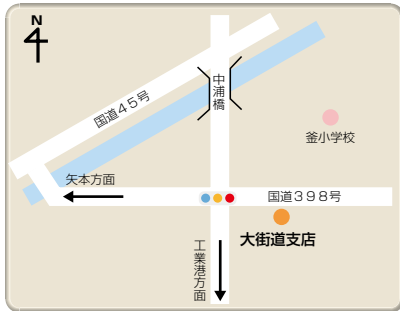

8 大街道支店

石巻市三ツ股一丁目 2-133
☎ 0225-94-9317
支店長

三浦 和美