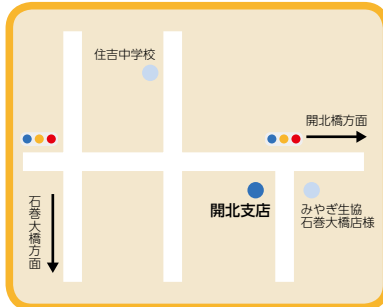

5 開北支店

石巻市大橋三丁目 1-18
☎ 0225-93-2521
支店長
渋谷真一