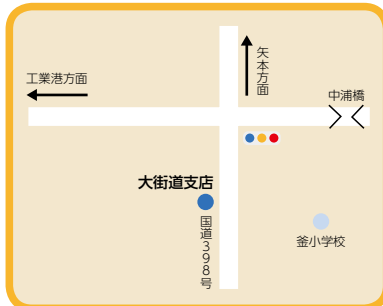

8 大街道支店

石巻市三ツ股一丁目 2-133
☎ 0225-94-9317
支店長
山口光男