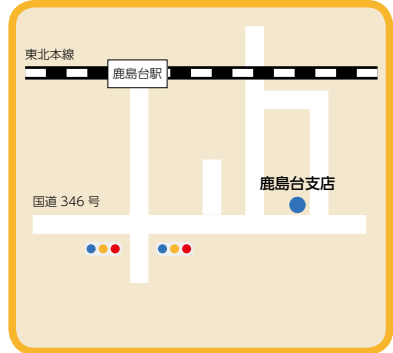

**12 鹿島台支店**

大崎市鹿島台平渡  
字東銭神 70-1  
☎0229-56-2111  
支店長  
**阿部泰宜**

提携7金融機関のATMが、ATM相互利用サービス「みやぎネット」により、平日8:45~18:00まで、カードによるお引き出し手数料が無料でご利用いただけます。

- 石巻信用金庫
- 杜の都信用金庫
- 宮城第一信用金庫
- 仙南信用金庫
- 気仙沼信用金庫
- 七十七銀行
- 仙台銀行