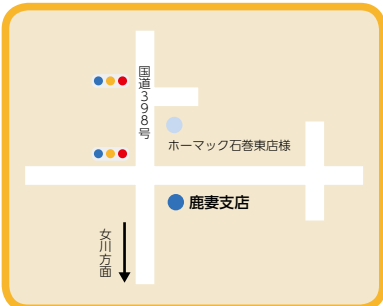

7 鹿妻支店

石巻市鹿妻南三丁目 1-43
☎ 0225-93-2541
支店長
西條育朗