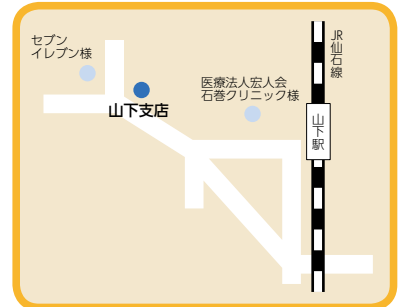

6 山下支店

石巻市錦町 6-10
☎ 0225-96-6080
支店長
佐々木慶子